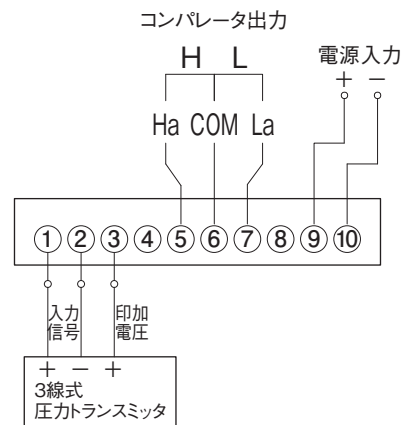

GC81

デジタルパネルメータ

Digital Panel Meter

小形（24×48mm）ボディで、
トランスミッタに簡単接続。

- 4桁LED表示
- スプリング式端子台を採用
- センサ用電源内蔵
- 入力信号を選択可能

GC81 デジタルパネルメータ

幅広い業界で利用可能な、各種センサ形態に対応したデジタルパネルメータ。
小形・軽量でありながら、センサ用電源を内蔵、警報出力も2点とることができます。

- 4桁LED表示 (-1999~9999表示)
- スプリング式端子台を採用、結線作業の手間を軽減
- センサ用電源内蔵 (5V DCまたは24V DC)
- 警報出力2点付
- 電流／電圧／トランスデューサ入力を選択可能

表示部

製作仕様

項目		内容
表示	桁数	4桁 (-1999~9999)
	表示タイプ	赤色LED表示
	文字高さ	7.6mm
供給電源	DC	5V DCまたは24V DC
入力信号 (形番選択)	電圧	1~5V DC、0~5V DC
	トランスデューサ入力	圧カトランスデューサ
	電流	4~20mA DC
コンパレータ出力	コンパレータ	リレー接点またはフォトMOSリレー 2出力
	リレー応答時間	0.5s以下
	接点容量	リレー : 125V AC 0.5A、30V DC 1A (トランスデューサ入力時は、50V AC以下) フォトMOSリレー : 30V AC 100mA
センサ用電源出力	トランスデューサ入力タイプ	5V DC
	電圧・電流タイプ	24V DC
性能	サンプリング速度	5回/秒 (200ms)
	精度 (23℃±5℃)	±(0.1%rdg.+1digit×スケーリング係数)
	温度係数	±(0.01%rdg.+0.3digits×スケーリング係数)
	消費電流	2W以下 (供給電源24Vの時80mA以下、5Vの時380mA以下)
	使用温度範囲	0~+55℃
	使用湿度範囲	20~90%RH (結露なきこと)
絶縁抵抗		100MΩ以上/500V DC
耐電圧		入力-警報出力-電源-大地間 1000V AC 1分間
質量		約60g
適合規格		CE (EMC/低電圧)、RoHS
機能		スケーリング/オーバースケール/警報設定/フィルタ/輝度調整

外形寸法

単位：mm

パネルカット寸法

単位：mm

結線図

●入力信号：4~20mA DC

●入力信号：0~5V DC、1~5V DC

●入力信号：トランスデューサ入力

端子台外観

形番構成

ご用意に際しては、形番、各仕様をご指定ください。

モデルNo.

GC81

デジタルパネルメータ

①

②