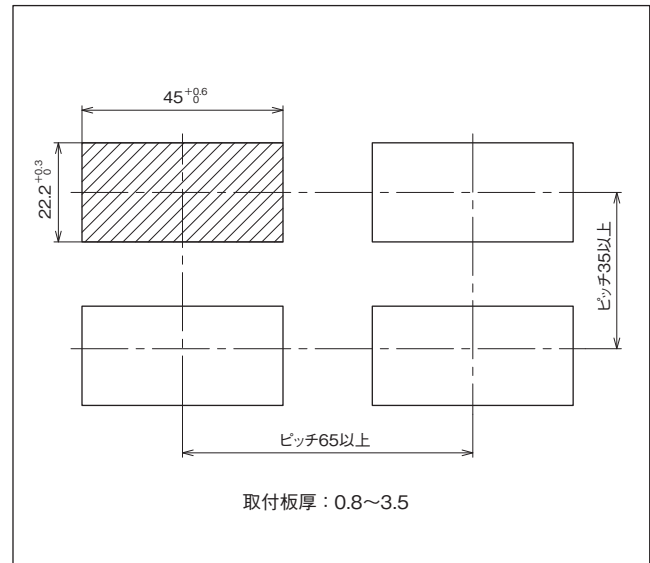

GC81

デジタルパネルメータ

Digital Panel Meter

小形（24×48mm）ボディで、
トランスミッタに簡単接続。

- 4桁LED表示
- スプリング式端子台を採用
- センサ用電源内蔵
- 入力信号を選択可能

GC81 デジタルパネルメータ

幅広い業界で利用可能な、各種センサ形態に対応したデジタルパネルメータ。
小形・軽量でありながら、センサ用電源を内蔵、警報出力も2点とることができます。

- 4桁LED表示 (-1999~9999表示)
- スプリング式端子台を採用、結線作業の手間を軽減
- センサ用電源内蔵 (5V DCまたは24V DC)
- 警報出力2点付
- 電流／電圧／トランスデューサ入力を選択可能

表示部

製作仕様

項目		内容
表示	桁数	4桁 (-1999~9999)
	表示タイプ	赤色LED表示
	文字高さ	7.6mm
供給電源	DC	5V DCまたは24V DC
入力信号 (形番選択)	電圧	1~5V DC、0~5V DC
	トランスデューサ入力	圧カトランスデューサ
	電流	4~20mA DC
コンパレータ出力	コンパレータ	リレー接点またはフォトMOSリレー 2出力
	リレー応答時間	0.5s以下
	接点容量	リレー : 125V AC 0.5A、30V DC 1A (トランスデューサ入力時は、50V AC以下) フォトMOSリレー : 30V AC 100mA
センサ用電源出力	トランスデューサ入力タイプ	5V DC
	電圧・電流タイプ	24V DC
性能	サンプリング速度	5回/秒 (200ms)
	精度 (23℃±5℃)	±(0.1%rdg.+1digit×スケーリング係数)
	温度係数	±(0.01%rdg.+0.3digits×スケーリング係数)
	消費電流	2W以下 (供給電源24Vの時80mA以下、5Vの時380mA以下)
	使用温度範囲	0~+55℃
	使用湿度範囲	20~90%RH (結露なきこと)
絶縁抵抗		100MΩ以上/500V DC
耐電圧		入力-警報出力-電源-大地間 1000V AC 1分間
質量		約60g
適合規格		CE (EMC/低電圧)、RoHS
機能		スケーリング/オーバースケール/警報設定/フィルタ/輝度調整

外形寸法

単位：mm

パネルカット寸法

単位：mm

結線図

●入力信号：4~20mA DC

●入力信号：0~5V DC、1~5V DC

●入力信号：トランスデューサ入力