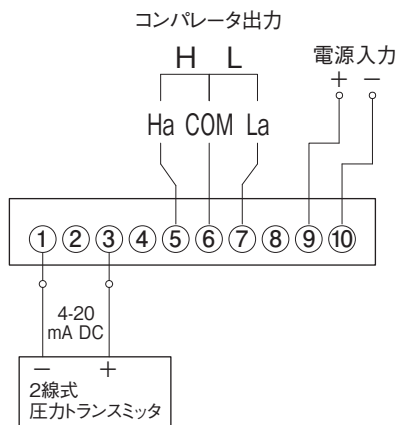

GC81

デジタルパネルメータ

Digital Panel Meter

小形（24×48mm）ボディで、
トランスミッタに簡単接続。

- 4桁LED表示
- スプリング式端子台を採用
- センサ用電源内蔵
- 入力信号を選択可能

GC81 デジタルパネルメータ

幅広い業界で利用可能な、各種センサ形態に対応したデジタルパネルメータ。
小形・軽量でありながら、センサ用電源を内蔵、警報出力も2点とることができます。

- 4桁LED表示 (-1999~9999表示)
- スプリング式端子台を採用、結線作業の手間を軽減
- センサ用電源内蔵 (5V DCまたは24V DC)
- 警報出力2点付
- 電流／電圧／トランスデューサ入力を選択可能

表示部

製作仕様

項目		内容
表示	桁数	4桁 (-1999~9999)
	表示タイプ	赤色LED表示
	文字高さ	7.6mm
供給電源	DC	5V DCまたは24V DC
入力信号 (形番選択)	電圧	1~5V DC、0~5V DC
	トランスデューサ入力	圧カトランスデューサ
	電流	4~20mA DC
コンパレータ出力	コンパレータ	リレー接点またはフォトMOSリレー 2出力
	リレー応答時間	0.5s以下
	接点容量	リレー : 125V AC 0.5A、30V DC 1A (トランスデューサ入力時は、50V AC以下) フォトMOSリレー : 30V AC 100mA
センサ用電源出力	トランスデューサ入力タイプ	5V DC
	電圧・電流タイプ	24V DC
性能	サンプリング速度	5回/秒 (200ms)
	精度 (23℃±5℃)	±(0.1%rdg.+1digit×スケーリング係数)
	温度係数	±(0.01%rdg.+0.3digits×スケーリング係数)
	消費電流	2W以下 (供給電源24Vの時80mA以下、5Vの時380mA以下)
	使用温度範囲	0~+55℃
	使用湿度範囲	20~90%RH (結露なきこと)
絶縁抵抗		100MΩ以上/500V DC
耐電圧		入力-警報出力-電源-大地間 1000V AC 1分間
質量		約60g
適合規格		CE (EMC/低電圧)、RoHS
機能		スケーリング/オーバースケール/警報設定/フィルタ/輝度調整

外形寸法

単位：mm

パネルカット寸法

単位：mm

結線図

●入力信号：4~20mA DC

●入力信号：0~5V DC、1~5V DC

●入力信号：トランスデューサ入力

端子台外観

形番構成

ご用意に際しては、形番、各仕様をご指定ください。

モデルNo.

GC81

デジタルパネルメータ

①

②