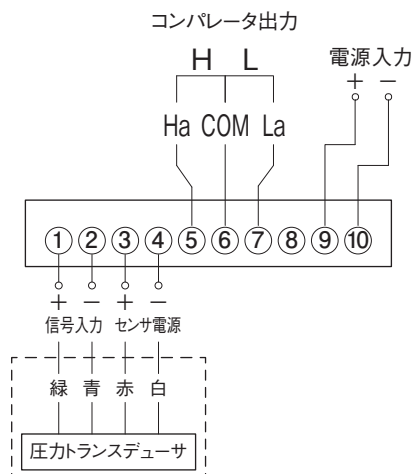

GC81

デジタルパネルメータ

Digital Panel Meter

小形（24×48mm）ボディで、
トランスミッタに簡単接続。

- 4桁LED表示
- スプリング式端子台を採用
- センサ用電源内蔵
- 入力信号を選択可能

GC81 デジタルパネルメータ

幅広い業界で利用可能な、各種センサ形態に対応したデジタルパネルメータ。
小形・軽量でありながら、センサ用電源を内蔵、警報出力も2点とることができます。

- 4桁LED表示 (-1999~9999表示)
- スプリング式端子台を採用、結線作業の手間を軽減
- センサ用電源内蔵 (5V DCまたは24V DC)
- 警報出力2点付
- 電流／電圧／トランスデューサ入力を選択可能

表示部

製作仕様

項目		内容
表示	桁数	4桁 (-1999~9999)
	表示タイプ	赤色LED表示
	文字高さ	7.6mm
供給電源	DC	5V DCまたは24V DC
入力信号 (形番選択)	電圧	1~5V DC、0~5V DC
	トランスデューサ入力	圧カトランスデューサ
	電流	4~20mA DC
コンパレータ出力	コンパレータ	リレー接点またはフォトMOSリレー 2出力
	リレー応答時間	0.5s以下
	接点容量	リレー : 125V AC 0.5A、30V DC 1A (トランスデューサ入力時は、50V AC以下) フォトMOSリレー : 30V AC 100mA
センサ用電源出力	トランスデューサ入力タイプ	5V DC
	電圧・電流タイプ	24V DC
性能	サンプリング速度	5回/秒 (200ms)
	精度 (23℃±5℃)	±(0.1%rdg.+1digit×スケーリング係数)
	温度係数	±(0.01%rdg.+0.3digits×スケーリング係数)
	消費電流	2W以下 (供給電源24Vの時80mA以下、5Vの時380mA以下)
	使用温度範囲	0~+55℃
	使用湿度範囲	20~90%RH (結露なきこと)
絶縁抵抗		100MΩ以上/500V DC
耐電圧		入力-警報出力-電源-大地間 1000V AC 1分間
質量		約60g
適合規格		CE (EMC/低電圧)、RoHS
機能		スケーリング/オーバースケール/警報設定/フィルタ/輝度調整

外形寸法

単位：mm

パネルカット寸法

単位：mm

結線図

●入力信号：4~20mA DC

●入力信号：0~5V DC、1~5V DC

●入力信号：トランスデューサ入力

端子台外観

形番構成

ご用意に際しては、形番、各仕様をご指定ください。

モデルNo.

GC81

デジタルパネルメータ

①

②