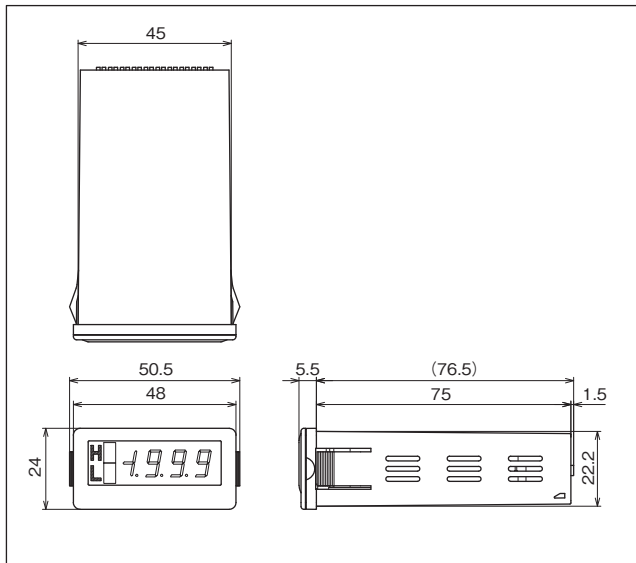

GC81

デジタルパネルメータ

Digital Panel Meter

小形（24×48mm）ボディで、
トランスミッタに簡単接続。

- 4桁LED表示
- スプリング式端子台を採用
- センサ用電源内蔵
- 入力信号を選択可能

GC81 デジタルパネルメータ

幅広い業界で利用可能な、各種センサ形態に対応したデジタルパネルメータ。
小形・軽量でありながら、センサ用電源を内蔵、警報出力も2点とることができます。

- 4桁LED表示 (-1999~9999表示)
- スプリング式端子台を採用、結線作業の手間を軽減
- センサ用電源内蔵 (5V DCまたは24V DC)
- 警報出力2点付
- 電流／電圧／トランスデューサ入力を選択可能

表示部

製作仕様

項目		内容
表示	桁数	4桁 (-1999~9999)
	表示タイプ	赤色LED表示
	文字高さ	7.6mm
供給電源	DC	5V DCまたは24V DC
入力信号 (形番選択)	電圧	1~5V DC、0~5V DC
	トランスデューサ入力	圧カトランスデューサ
	電流	4~20mA DC
コンパレータ出力	コンパレータ	リレー接点またはフォトMOSリレー 2出力
	リレー応答時間	0.5s以下
	接点容量	リレー : 125V AC 0.5A、30V DC 1A (トランスデューサ入力時は、50V AC以下) フォトMOSリレー : 30V AC 100mA
センサ用電源出力	トランスデューサ入力タイプ	5V DC
	電圧・電流タイプ	24V DC
性能	サンプリング速度	5回/秒 (200ms)
	精度 (23℃±5℃)	±(0.1%rdg.+1digit×スケーリング係数)
	温度係数	±(0.01%rdg.+0.3digits×スケーリング係数)
	消費電流	2W以下 (供給電源24Vの時80mA以下、5Vの時380mA以下)
	使用温度範囲	0~+55℃
	使用湿度範囲	20~90%RH (結露なきこと)
絶縁抵抗		100MΩ以上/500V DC
耐電圧		入力-警報出力-電源-大地間 1000V AC 1分間
質量		約60g
適合規格		CE (EMC/低電圧)、RoHS
機能		スケーリング/オーバースケール/警報設定/フィルタ/輝度調整

外形寸法

単位：mm

パネルカット寸法

単位：mm

結線図

●入力信号：4~20mA DC

●入力信号：0~5V DC、1~5V DC

●入力信号：トランスデューサ入力